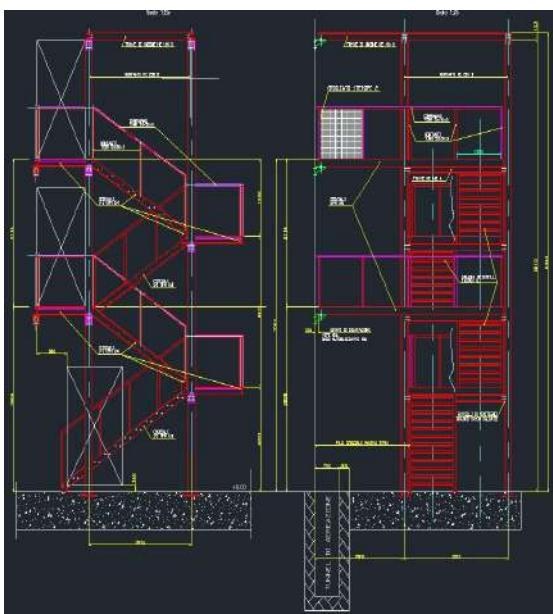

I prodotti sono tutti corrispondenti alle normative in vigore, inoltre anche tutti gli accessori sono garantiti e soggetti a un controllo approfondito.

Ogni scala e ogni accessorio viene zincato a caldo e successivamente verniciato come il cliente desidera.

Per ogni tipologia di scala esiste una vasta scelta di parapetti, che rendono l'estetica di una scala sempre differente e unica.

Offriamo parapetto in grigliato, con maglie di grandezza variabile, ma anche parapetti in acciaio inox con vari disegni.

PER OGNI INFORMAZIONE NON ESITI A CONTATTARCI, O VISITI IL NOSTRO SITO WEB RELATIVO ALLA DIVISIONE CARPENTERIA:

- Servizio globale

- Preventivi gratuiti

WWW.CARPSER.COM

VESCA
SERRAMETAL

via Buiatti, 40 – S.R. 353 – 33050 Mortegliano (UD)
Tel. 0432 – 760086 Fax 0432 – 761568

www.vescagroup.com - info@serramental.com