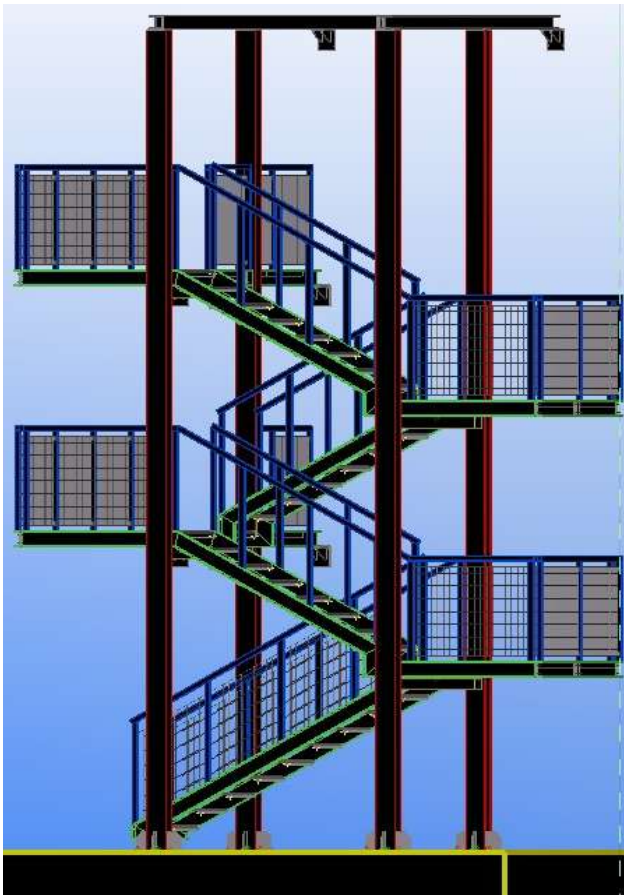

VESCA **FERRAMETAL**

Scale
www.vescagroup.com

ISO -SOA
Appalti pubblici

Centro trasform.
Acciaio!!!

Le scale di sicurezza sono oggi obbligatorie in tutti quegli edifici pubblici, ma anche lavorativi, che sono sottoposti a un flusso ingente di persone.

Ultima, ma non meno importante, è l'acquisita certificazione di "CENTRO TRASFORMAZIONE ACCIAIO", (norma UNI EN ISO 3834-2 11/2006) che rappresenta una certificazione sulle procedure di esecuzione, sulle saldature, sul taglio e in generale su tutte le lavorazioni che comportano una modifica strutturale del materiale.

- Trasparenza

- Certificazioni

Un ruolo fondamentale è svolto dalla progettazione, in quanto progettare una scala che risponda alle esigenze del cliente, ma anche alle normative, è un procedimento lungo e accurato. Grazie alla preparazione e all'esperienza dei suoi tecnici e **sfruttando la modellazione 3D d'avanguardia** fornita dalla Tekla Structures, la Serrametal riesce a incentrare il tempo sui bisogni del cliente, lasciando alla parte informatica l'onere di adattare queste esigenze a un prodotto finito.